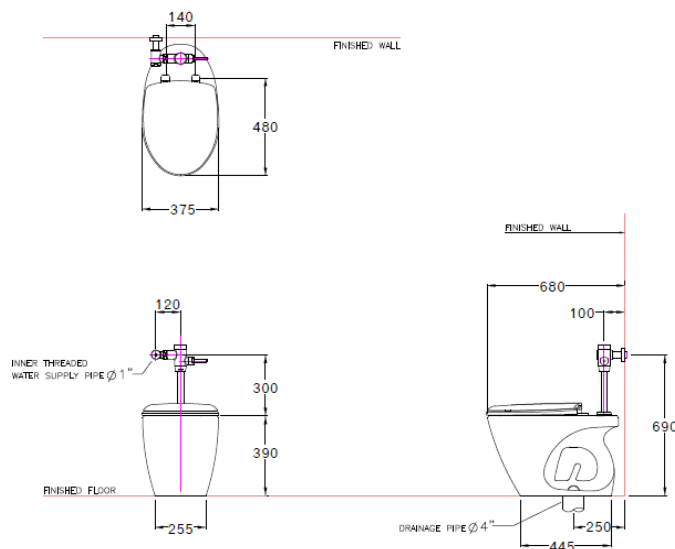

### ลักษณะสินค้า

- มาตรฐาน : มอก. 792-2554
- โถสุขภัณฑ์ : ชนิดตั้งพื้นใช้กับฟลัชวาล์ว
- ขนาด : 375 x 680 x 390 มม.
- ลักษณะของโถ : อีลอนเกต
- ท่อน้ำทิ้ง : ลงพื้น ระยะ 250 มม.
- ระบบการชำระล้าง : วอช ดาวน์
- ใช้น้ำ : 2.5 หรือ 4 ลิตร

### Selling Point

- Two choices for saving water, 2.5 liters or 4 liters. (Save 25% more, when compared with 3/6 liters)
- More comfortable with long toilet seat, elongated shape.
- Soft closed toilet seat, which protects seat crashing.

### Product descriptions

- Standard : TIS 792 - 2554
- Water Closet : wall face flush valve toilet
- Size : 375 x 680 x 390mm.
- Bowl Shape : Elongated
- Outlet : S-Trap , rough-in 250 mm.
- Flush System : Wash Down
- Water Consumption : 2.5 Or 4 Liters

แนะนำใช้กับฟลัชวาล์วรุ่น CT440XNS หรือเทียบเท่า

Dimension ware	Dimension pack.	Unit
375 x 680 x 390	400 x 665 x 510	mm.
Net whight	Gross whight	Unit
28.00	35.00	kg.

สอบถามรายละเอียดเพิ่มเติมได้ที่  
บริษัทสยามซานิทารีแวร์อินดัสทรี จำกัด  
36/11 อ.วิภาวดีรังสิต แขวงสามนีน เขตดอนเมือง กรุงเทพฯ 10210  
โทร. 0-2973-5040-54 โทรสาร. 0-2973-3470-4  
COTTO Call Center โทร. 0-2521-7777  
รายละเอียดที่ระบุไว้ในเอกสารนี้ บริษัทอาจเปลี่ยนแปลงได้ตามความเหมาะสม  
โดยไม่ต้องแจ้งล่วงหน้า