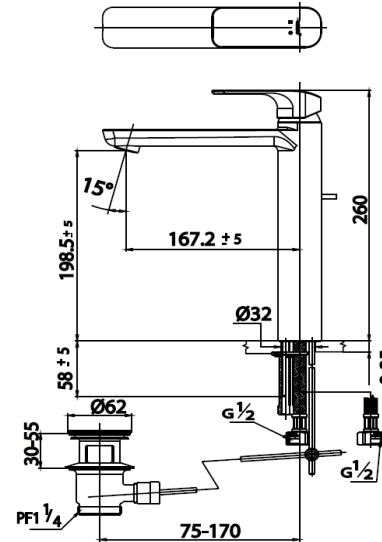

SCIROCCO SENSE

CT2124AY ก๊อกผสมอ่างล้างหน้าทรงสูงแบบก้านโยก
CT2124AY LEVER HANDLE MIXER FAUCET (TALL BODY)
Barcode 8852410212380
Material No. Z231CT2124AYXXX11

จุดขาย

1. ผลิตจากทองเหลืองคุณภาพสูง
2. ดีไซน์แบบ European Design
3. Extra Coating : ฟันเคลือบสี PVD coating หนาถึง 8 ไมครอน
4. COTTO CLEAN : ควบคุมสารปนเปื้อนโลหะหนัก 4 ชนิด(ตะกั่ว, แคดเมียม, ทองแดง, สังกะสี)
5. Flexi Aerator : สามารถปรับองศาหน้าได้ รวมทั้งมีกลไกการทำความสะอาด Aerator ในตัว

ลักษณะสินค้า

- ชื่น/กอลอง : 6
- น้ำหนักชิ้นงานรวมกอลองใน (Kg) : 17
- น้ำหนักชิ้นงานรวมกอลองนอก (K) : 3

แนะนำวิธีการใช้งาน

ใช้ติดตั้งบนเคาน์เตอร์อ่างล้างหน้าขอบสูงแบบ Above Counter

| Siam Sanitary Ware Co.,Ltd. / Siam Sanitary Fittings Co.,Ltd.